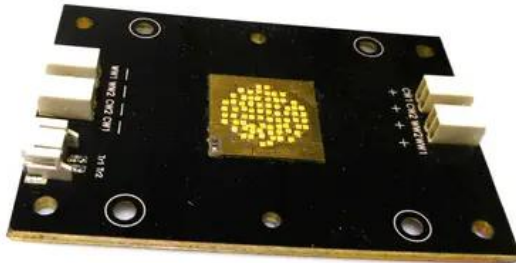

LED COB 250W 2700-6500K LED THA-250F 2700K-6500K (FD-TWW250-00)

Réf. : E6510350
GTIN: 4026397656084

Caractéristiques:

Données techniques:

Poids: 0,11 kg

Contenu de la livraison:

Logistique

EAN / GTIN: 4026397656084

Poids: 0,12 kg

Longueur: 0.08 m

Largeur: 0.06 m

Hauteur: 0.03 m