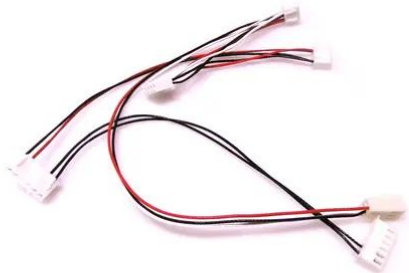

Cable (control) LED Umbrella 95/140

Réf. : E6510368

GTIN: 4026397657401

Cable (control) LED Umbrella 95/140

Réf. : E6510368

GTIN: 4026397657401

Caractéristiques:
