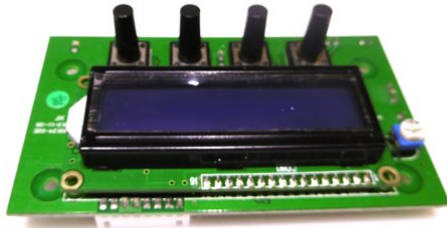

Pcb (Display) IP PAD (LA3124-02E)

Réf. : E6510435
GTIN: 4026397659320

Prix de catalogue: 95.3 €
TVA 19% incl.

Pcb (Display) IP PAD (LA3124-02E)

Réf. : E6510435
GTIN: 4026397659320

Caractéristiques:
