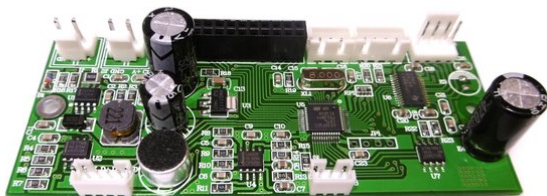

## Pcb (Control) AKKU LP-20 (SL-MAIN-LOGO2)

Réf.: E6510436

GTIN: 4026397661361

**Prix de catalogue: 60.48 €**  
TVA 19% incl.

---

## Pcb (Control) AKKU LP-20 (SL-MAIN-LOGO2)

Réf. : E6510436

GTIN: 4026397661361

**Caractéristiques:**

---