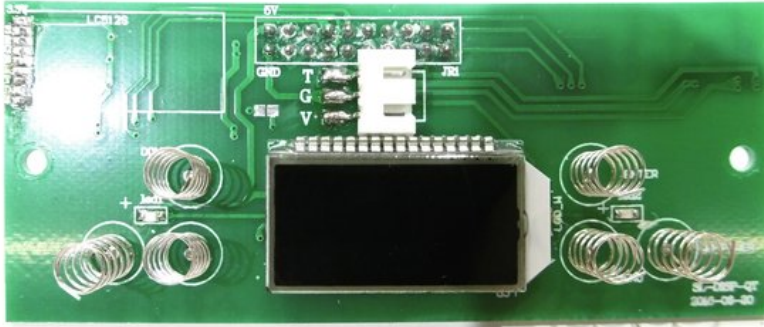

Pcb (Display) AKKU LP-20

Réf. : E6510437
GTIN: 4026397661477

Prix de catalogue: 98.96 €

TVA 19% incl.

Caractéristiques:

Données techniques:

Poids: 20 g

Logistique

EAN / GTIN: 4026397661477

Poids: 0,02 kg

Longueur: 0.10 m

Largeur: 0.04 m

Hauteur: 0.04 m