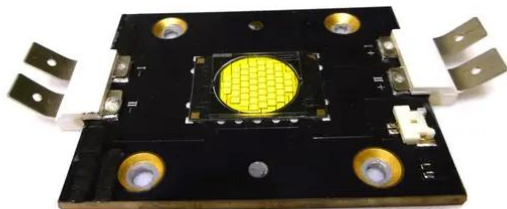

LED COB 600W CW SL-600 (TX-5266W600FC120)

Réf. : E6510535

GTIN: 4026397661965

Prix de catalogue: 1115.8 €
TVA 19% incl.

LED COB 600W CW SL-600 (TX-5266W600FC120)

Réf. : E6510535

GTIN: 4026397661965

Caractéristiques:
