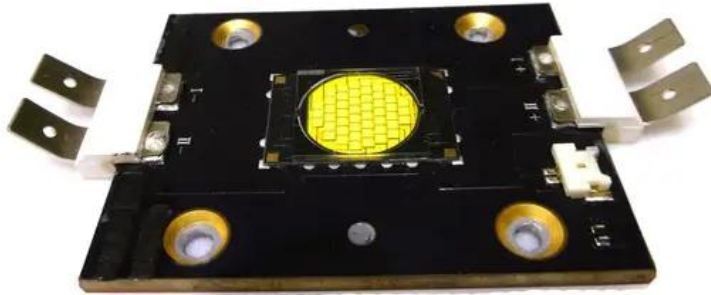

LED COB 600W CW SL-600 (TX-5266W600FC120)

Réf. : E6510535
GTIN: 4026397661965

Caractéristiques:

Données techniques:

Poids: 0,09 kg

Contenu de la livraison:

Logistique

EAN / GTIN: 4026397661965

Poids: 0,10 kg

Longueur: 0.09 m

Largeur: 0.05 m

Hauteur: 0.01 m