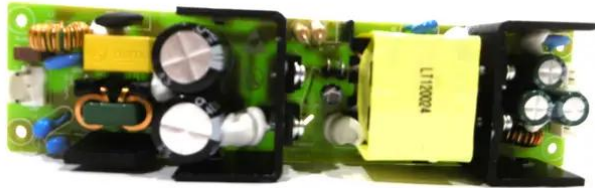

## Pcb (Power supply) 25V/4,5A KLS-3002 (CPS-112.5-A25)

Réf. : E6510549  
GTIN: 4026397663440

---

## Pcb (Power supply) 25V/4,5A KLS-3002 (CPS-112.5-A25)

Réf. : E6510549  
GTIN: 4026397663440

**Caractéristiques:**

---