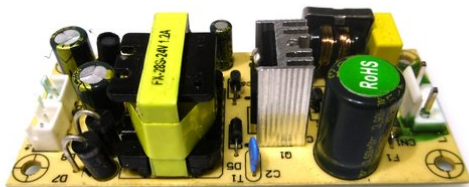

## Pcb (Power supply) 24V/1,2A LED SLS-7 HCL Floor (FX-28S)

Réf.: E6510622

GTIN: 4026397668308

**Prix de catalogue: 12.08 €**  
TVA 19% incl.

---

## Pcb (Power supply) 24V/1,2A LED SLS-7 HCL Floor (FX-28S)

Réf. : E6510622

GTIN: 4026397668308

**Caractéristiques:**

---