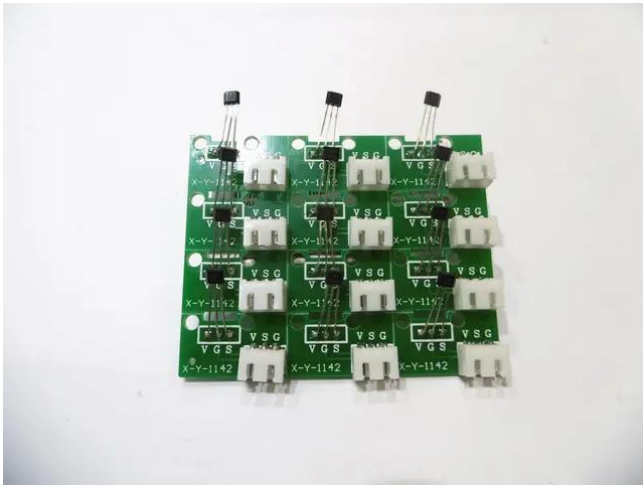

Pcb (magnetic sensor) LED TMH-46 Moving-Head Wash ()

Réf.: E6510657
GTIN: 4026397671957

Pcb (magnetic sensor) LED TMH-46 Moving-Head Wash ()

Réf. : E6510657
GTIN: 4026397671957

Caractéristiques:
