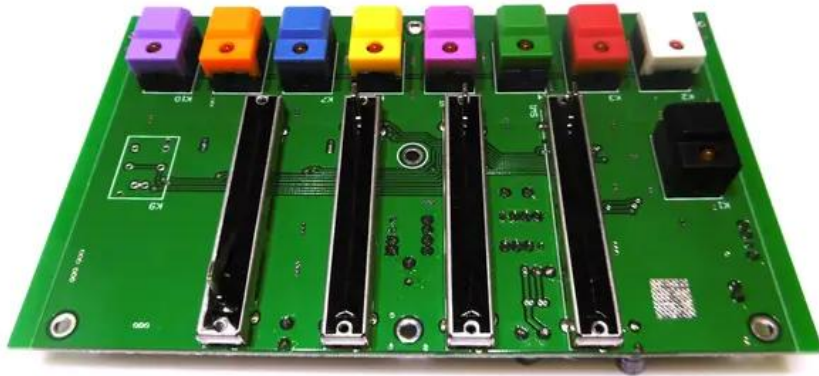

Pcb (Control panel) SL-600 DMX Seach Light

Réf. : E6510726
GTIN: 4026397673791

Prix de catalogue: 199.42 €

TVA 19% incl.

Caractéristiques:

Données techniques:

Poids: 0,11 kg

Contenu de la livraison:

Logistique

EAN / GTIN: 4026397673791

Poids: 0,11 kg

Longueur: 0.16 m

Largeur: 0.10 m

Hauteur: 0.03 m