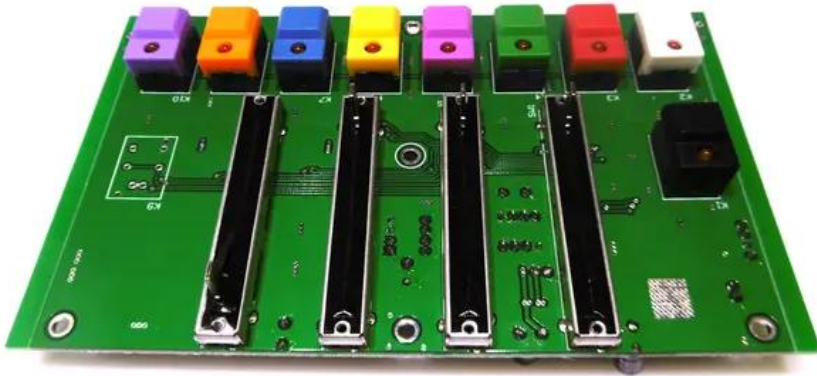

Pcb (Control panel) SL-600 DMX Seach Light

Réf. : E6510726
GTIN: 4026397673791

Caractéristiques:

Données techniques:

Poids: 0,11 kg

Contenu de la livraison:

Logistique

EAN / GTIN: 4026397673791

Poids: 0,11 kg

Longueur: 0.16 m

Largeur: 0.10 m

Hauteur: 0.03 m