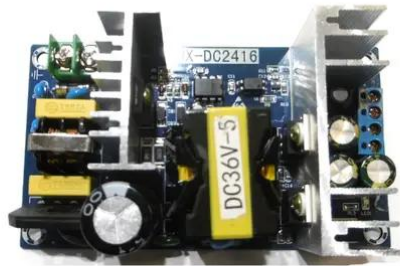

Pcb (Power supply) PAS-208A MK3 (SP200)

Réf. : E6510745
GTIN: 4026397675160

Pcb (Power supply) PAS-208A MK3 (SP200)

Réf. : E6510745
GTIN: 4026397675160

Caractéristiques:
