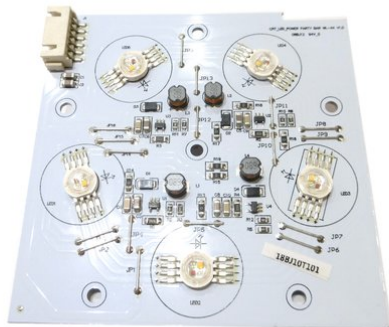

Pcb (LED) LED KLS-902 Next (CRT_LED_POWER PARTY BAR WL-44 V1.0)

Réf. : E6510772
GTIN: 4026397675528

Prix de catalogue: 16.49 €
TVA 19% incl.

Pcb (LED) LED KLS-902 Next (CRT_LED_POWER PARTY BAR WL-44 V1.0)