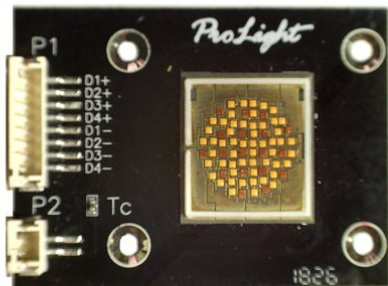

---

**LED COB 170W WW 3000K/Amber**  
**LED THA-150F ProLight**  
**(PBMM-170FQL-D01CA)**

Réf. : E6510796  
GTIN: 4026397676679

**Prix de catalogue: 356.11 €**  
TVA 19% incl.

---

**LED COB 170W WW 3000K/Amber**  
**LED THA-150F ProLight**  
**(PBMM-170FQL-D01CA)**