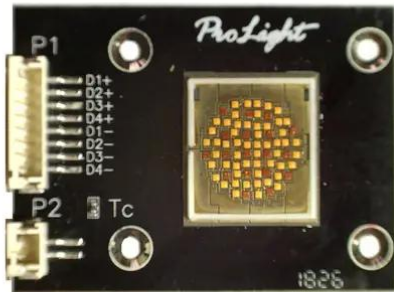

LED COB 170W WW 3000K/Amber LED THA-150F ProLight (PBMM-170FQL-D01CA)

Réf. : E6510796
GTIN: 4026397676679

LED COB 170W WW 3000K/Amber LED THA-150F ProLight (PBMM-170FQL-D01CA)

Réf. : E6510796
GTIN: 4026397676679