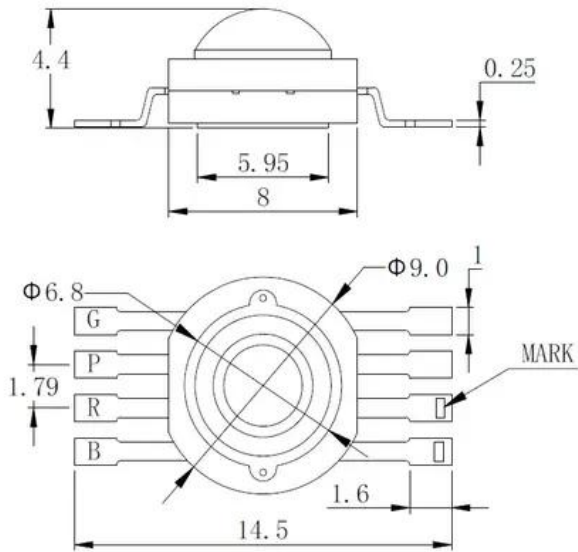

LED QCL 7W BRPG LED Party Panel RGB+UV (TX-BRPG2B140-001)

Réf. : E6510815
GTIN: 4026397677751

Caractéristiques:

Logistique

Données techniques:

Poids: 0,01 kg

EAN / GTIN: 4026397677751

Poids: 0,00 kg

Longueur: 0.01 m

Largeur: 0.01 m

Hauteur: 0.00 m

Contenu de la livraison:
