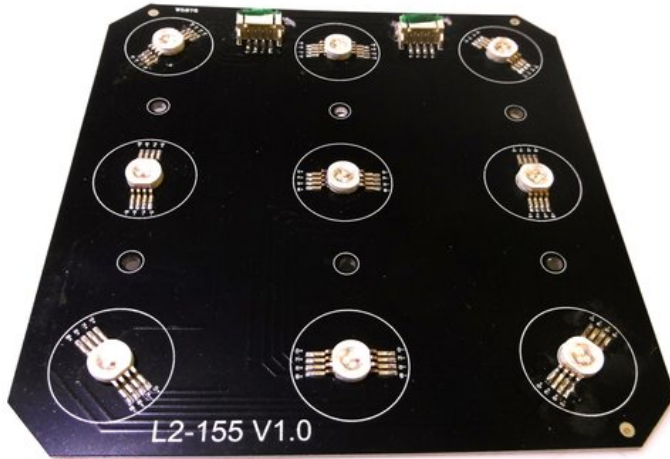

## Pcb (LED) LED Party Panel RGB+UV (L2-155 V1.0)

Réf. : E6510816  
GTIN: 4026397677768

---

**Prix de catalogue: 39.03 €**

TVA 19% incl.

---

### Données techniques:

Poids: 90 g

---

---

### Logistique

EAN / GTIN: 4026397677768

Poids: 0,09 kg

Longueur: 0.13 m

Largeur: 0.13 m

Hauteur: 0.01 m