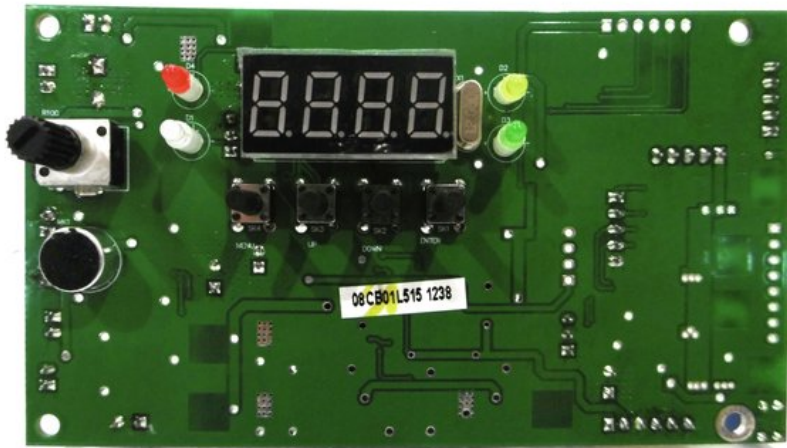

Pcb (Control) Laser Derby MK2

Réf. : E6510915
GTIN: 4026397698107

Prix de catalogue: 26.2 €

TVA 19% incl.

Caractéristiques:

Données techniques:

Poids: 50 g

Logistique

EAN / GTIN: 4026397698107

Poids: 0,05 kg

Longueur: 0.12 m

Largeur: 0.07 m

Hauteur: 0.04 m