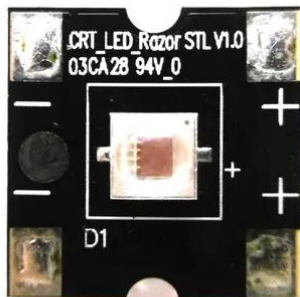

Pcb (LED/red) Laser Derby MK2

Réf. : E6510917
GTIN: 4026397697827

Pcb (LED/red) Laser Derby MK2

Réf. : E6510917
GTIN: 4026397697827

Caractéristiques:
