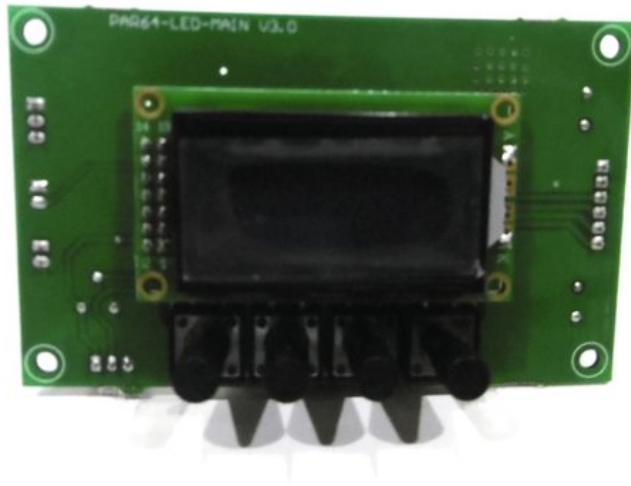

Pcb (Display) LED PLL-480 CW/WW (PAR64-LED-MAIN V3.0) MAIN 6 pol

Réf. : E6510970
GTIN: 4026397705768

Prix de catalogue: 70.69 €

TVA 19% incl.

Caractéristiques:

Données techniques:

Poids: 60 g

Logistique

EAN / GTIN: 4026397705768

Poids: 0,07 kg

Longueur: 0.10 m

Largeur: 0.06 m

Hauteur: 0.04 m