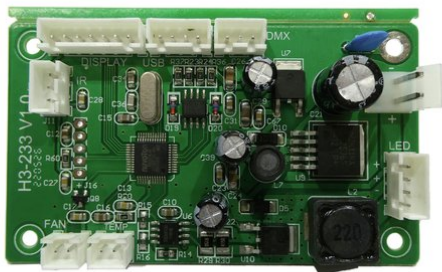

Pcb (Control) LED Theatre COB 100 WW (H3-233V1.0)

Réf. : E6510975

GTIN: 4026397706451

Prix de catalogue: 48.02 €
TVA 19% incl.

Pcb (Control) LED Theatre COB 100 WW (H3-233V1.0)

Réf. : E6510975

GTIN: 4026397706451