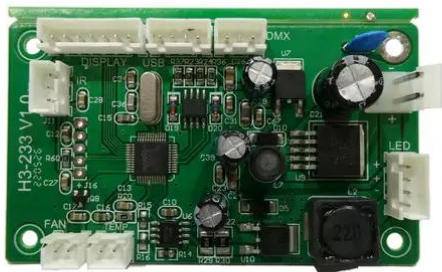

## Pcb (Control) LED Theatre COB 100 WW (H3-233V1.0)

Réf.: E6510975

GTIN: 4026397706451

---

## Pcb (Control) LED Theatre COB 100 WW (H3-233V1.0)

Réf. : E6510975

GTIN: 4026397706451

**Caractéristiques:**

---