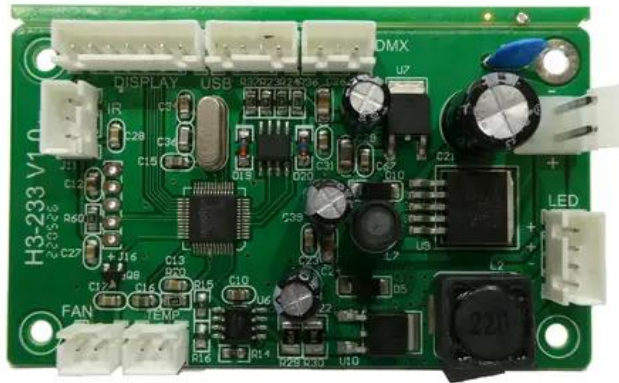

Pcb (Control) LED Theatre COB 100 WW (H3-233V1.0)

Réf. : E6510975
GTIN: 4026397706451

Caractéristiques:

Données techniques:

Poids: 0,03 kg

Contenu de la livraison:

Logistique

EAN / GTIN: 4026397706451

Poids: 0,03 kg

Longueur: 0.09 m

Largeur: 0.05 m

Hauteur: 0.02 m