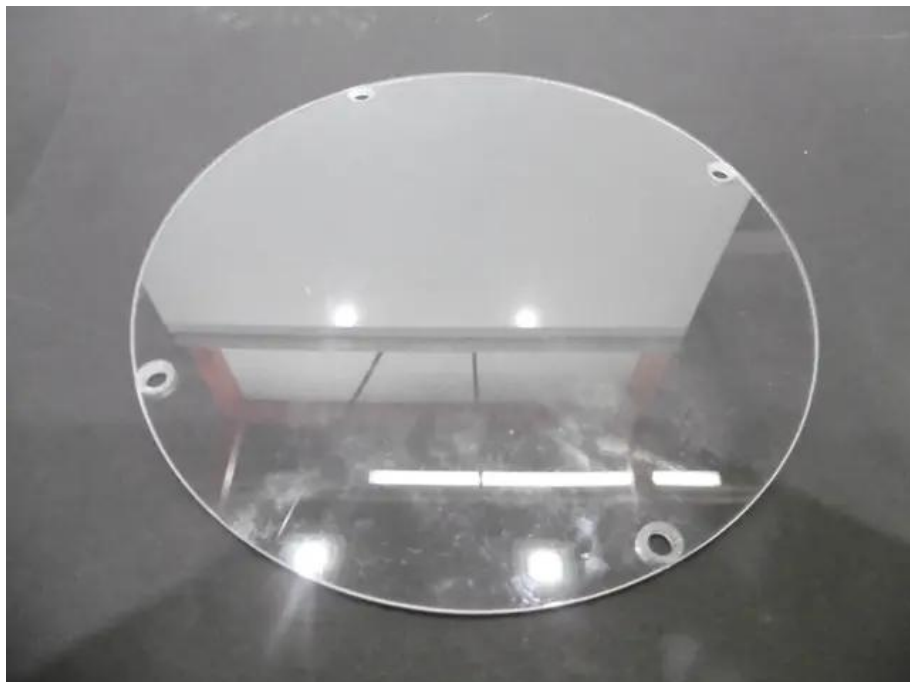

Front plate LED Theatre COB 100 WW

Réf. : E6510979
GTIN: 4026397706482

Prix de catalogue: 12.78 €

TVA 19% incl.

Caractéristiques:

Données techniques:

Poids: 0,04 kg

Contenu de la livraison:

Logistique

EAN / GTIN: 4026397706482

Poids: 0,04 kg

Longueur: 0.15 m

Largeur: 0.15 m

Hauteur: 0.01 m