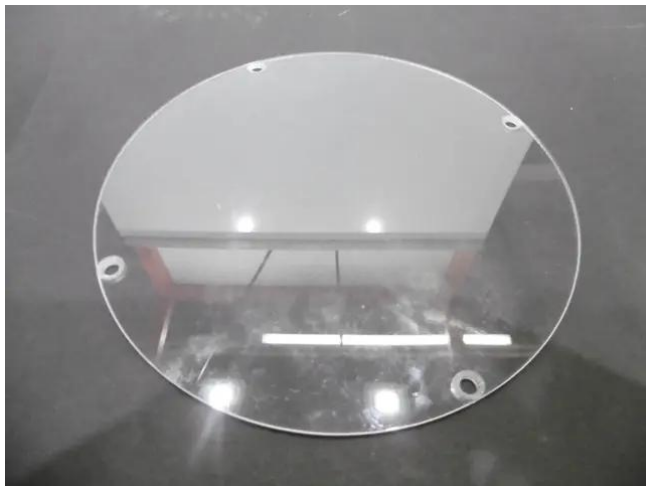

Front plate LED Theatre COB 100 WW

Réf. : E6510979

GTIN: 4026397706482

Front plate LED Theatre COB 100 WW

Réf. : E6510979

GTIN: 4026397706482

Caractéristiques:
