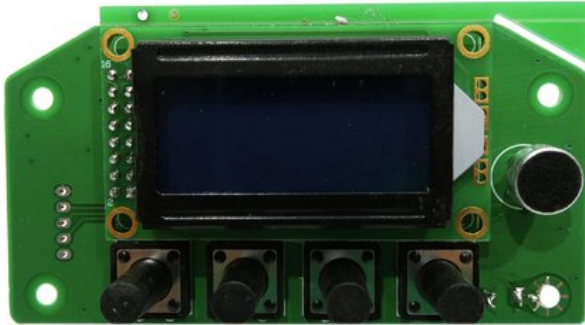

## Pcb (Display) LED Theatre COB 200WW (H3-237 V1.0)

Réf. : E6510983  
GTIN: 4026397706727

---

**Prix de catalogue: 38.65 €**

TVA 19% incl.