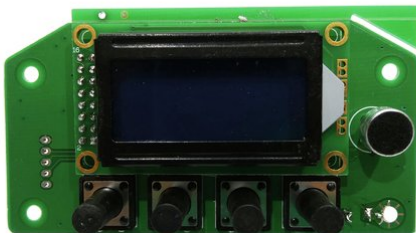

Pcb (Display) LED Theatre COB 200WW (H3-237 V1.0)

Réf.: E6510983

GTIN: 4026397706727

Prix de catalogue: 38.65 €
TVA 19% incl.

Pcb (Display) LED Theatre COB 200WW (H3-237 V1.0)

Réf. : E6510983

GTIN: 4026397706727