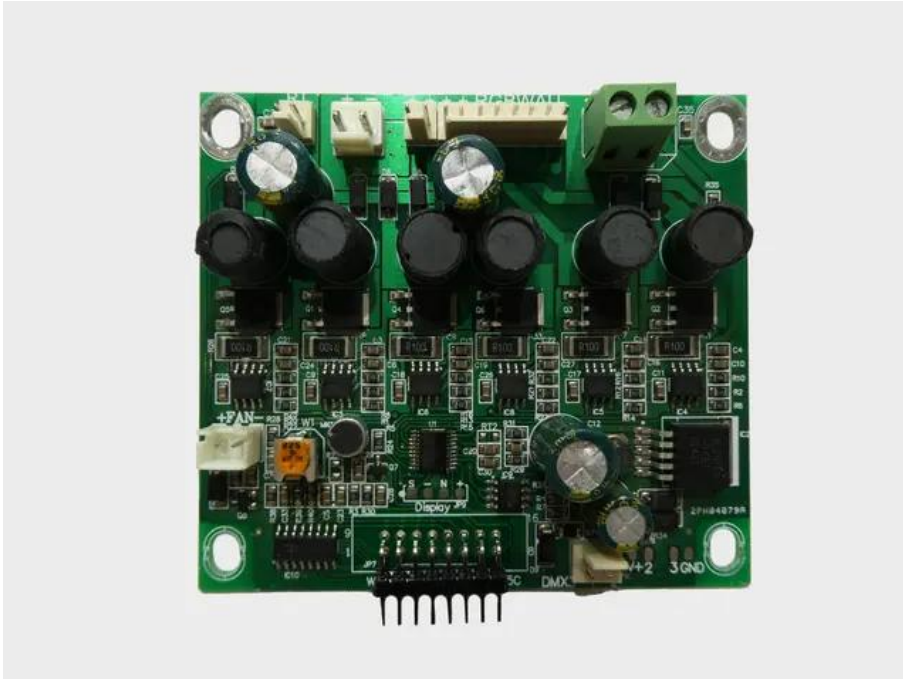

# Pcb (Control) PRO Slim PAR-12 MK2 HCL (WM-KP-6136V2A5STF-V5C)

Réf. : E6511046  
GTIN: 4026397709056

---

---