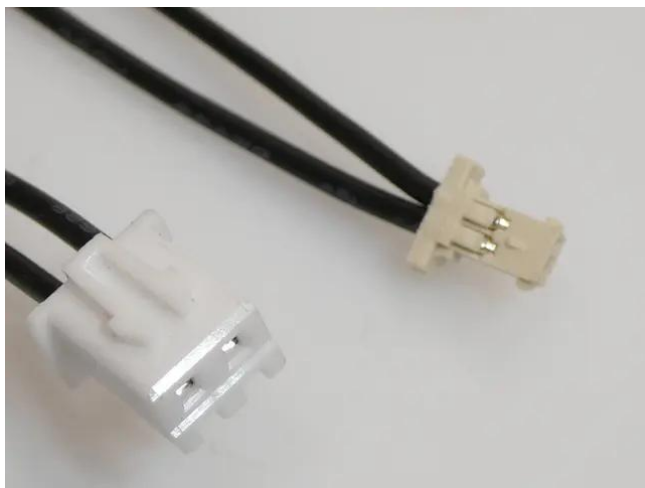

Cables inside LED TMH-S90 temperature control

Réf. : E6511085
GTIN: 4026397713473

Cables inside LED TMH-S90 temperature control

Réf. : E6511085
GTIN: 4026397713473

Caractéristiques:
