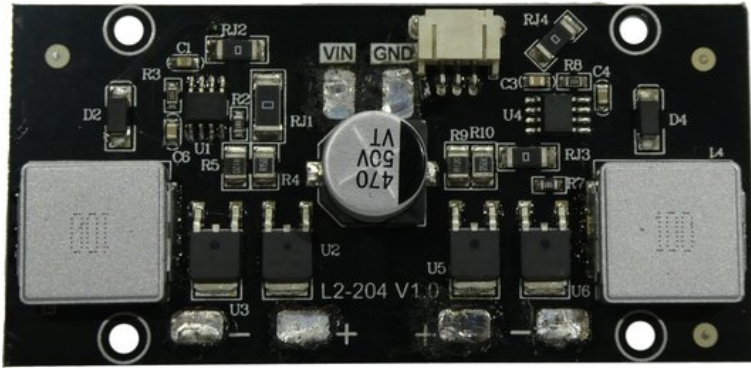

Pcb (LED-driver) Audience Blinder 2x100W LED COB WW (L2-204 V1.0)

Réf. : E6511279
GTIN: 4026397733426

Prix de catalogue: 24.2 €

TVA 19% incl.

Caractéristiques:

Données techniques:

Poids: 50 g

Logistique

EAN / GTIN: 4026397733426

Poids: 0,05 kg

Longueur: 0.10 m

Largeur: 0.04 m

Hauteur: 0.02 m