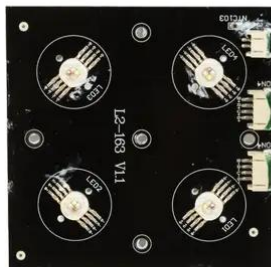

## Pcb (LED) AKKU UP-4 Entry QCL Spot (L2-163 V1.1)

Réf. : E6511286

GTIN: 4026397720990

**Prix de catalogue: 19.46 €**  
TVA 19% incl.

---

## Pcb (LED) AKKU UP-4 Entry QCL Spot (L2-163 V1.1)

Réf. : E6511286

GTIN: 4026397720990

**Caractéristiques:**

---