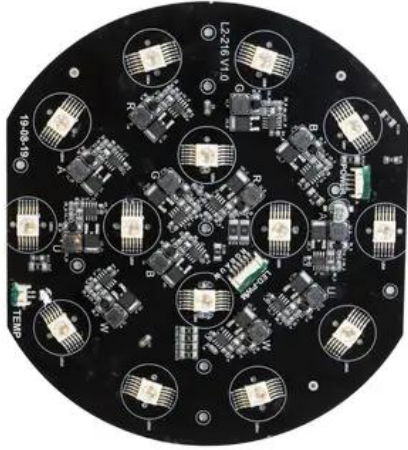

## Pcb (LED) AKKU IP PAR 14 HCL (L2-216 V1.0)

Réf. : E6511305  
GTIN: 4026397721225

---

**Prix de catalogue: 218.83 €**

TVA 19% incl.

---

### Données techniques:

Poids: 0,17 kg

---

---