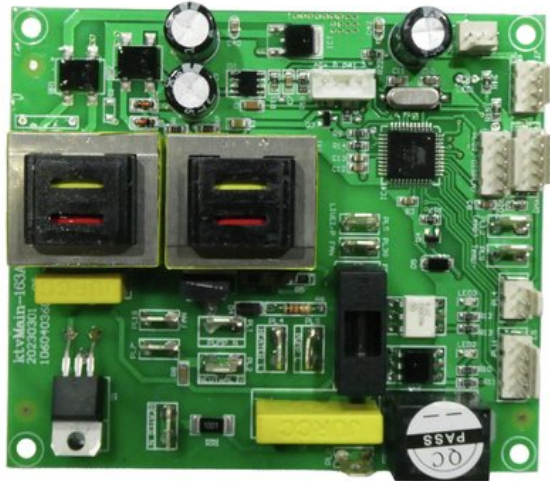

## Pcb (Control) NH-20 (ktvMAIN-163)

Réf. : E6511389  
GTIN: 4026397724806

---

**Prix de catalogue: 152.11 €**

TVA 19% incl.

---

### Données techniques:

Poids: 200 g

---

---