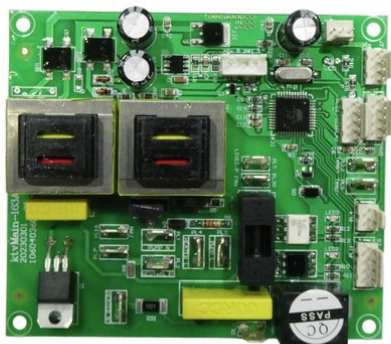

Pcb (Control) NH-20 (ktvMAIN-163)

Réf.: E6511389
GTIN: 4026397724806

Prix de catalogue: 152.11 €
TVA 19% incl.

Pcb (Control) NH-20 (ktvMAIN-163)

Réf. : E6511389
GTIN: 4026397724806

Caractéristiques:
