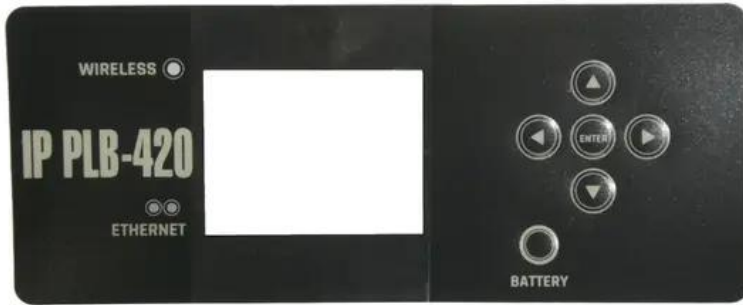

## Foil (Display) IP PLB-420

Réf. : E6511439  
GTIN: 4026397727692

---

---