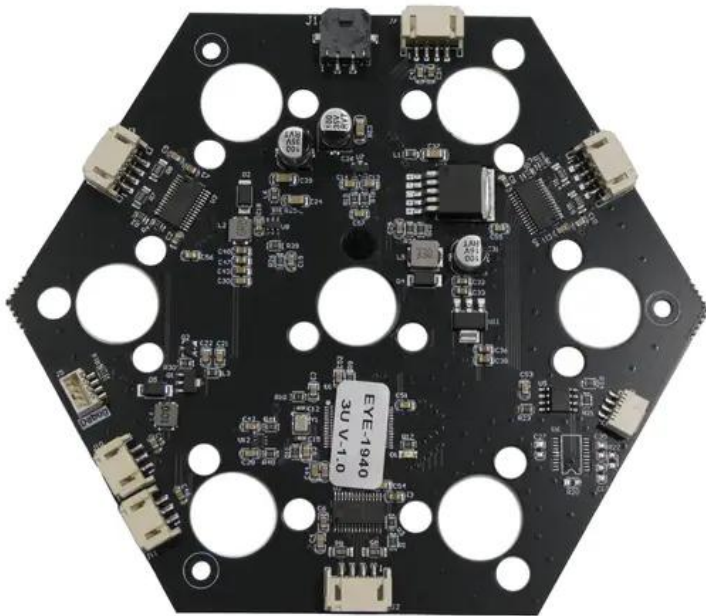

## Pcb (Motor driver) EYE-1940 (LED077B-A)

Réf. : E6511532  
GTIN: 4026397728064

---

---

### Données techniques:

Poids: 0,05 kg

---

---