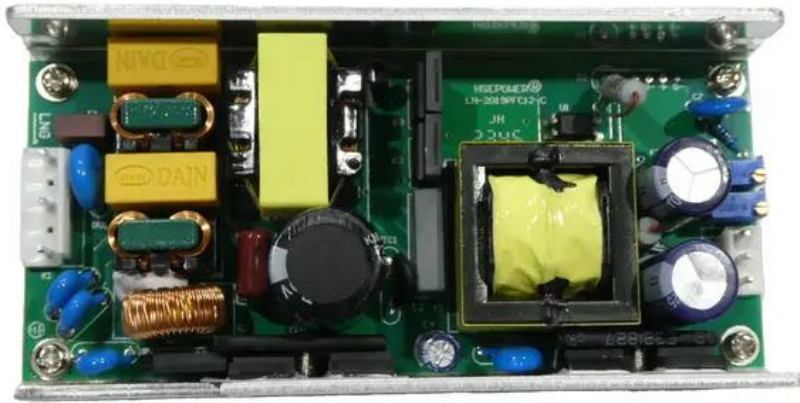

Pcb (power supply) 21VDC/3,5A AKKU Multiflood IP 8x10W (CCD-U2100350) Réf. : E6511558

GTIN: 4026397731231

Prix de catalogue: 77.75 €

TVA 19% incl.

Caractéristiques:

Données techniques:

Poids: 0,27 kg

Contenu de la livraison:

Logistique

EAN / GTIN: 4026397731231

Poids: 0,28 kg

Longueur: 0.13 m

Largeur: 0.06 m

Hauteur: 0.04 m