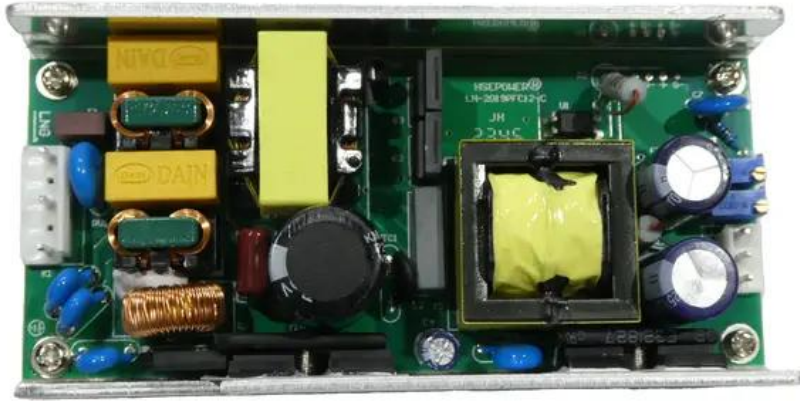

Pcb (power supply) 21VDC/3,5A AKKU Multiflood IP 8x10W (CCD-U2100350) Réf. : E6511558

GTIN: 4026397731231

Caractéristiques:

Données techniques:

Poids: 0,27 kg

Contenu de la livraison:

Logistique

EAN / GTIN: 4026397731231

Poids: 0,28 kg

Longueur: 0.13 m

Largeur: 0.06 m

Hauteur: 0.04 m