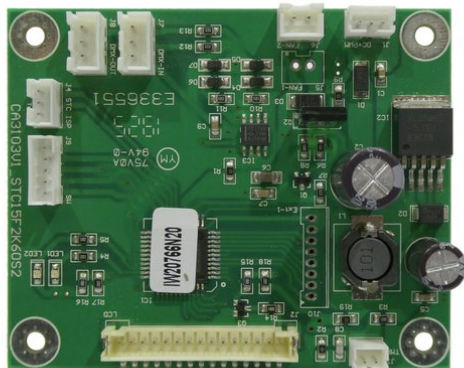

## Pcb (Control) DarkFX Wash 2000

Réf. : E6511690  
GTIN: 4026397731330

**Prix de catalogue: 68.41 €**  
TVA 19% incl.

---

## Pcb (Control) DarkFX Wash 2000

Réf. : E6511690  
GTIN: 4026397731330

**Caractéristiques:**

---