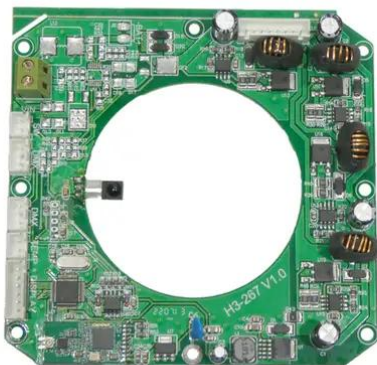

Pcb (Control) AKKU IP Tourlight 200 WW (H3-267 V1.0)

Réf.: E6511700

GTIN: 4026397733310

Pcb (Control) AKKU IP Tourlight 200 WW (H3-267 V1.0)

Réf. : E6511700

GTIN: 4026397733310

Caractéristiques:
