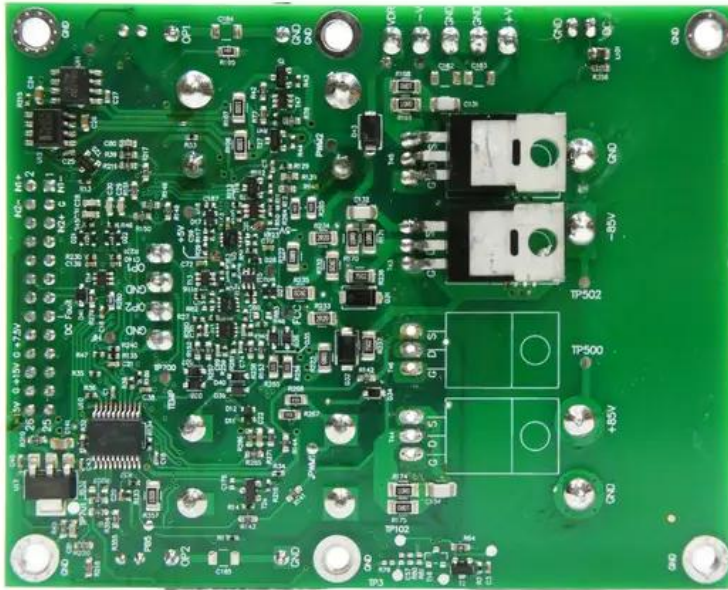

## Pcb (Amplifier) MTC-4806 (LA2-AMP)

Réf. : E6511810  
GTIN: 4026397734003

---

---