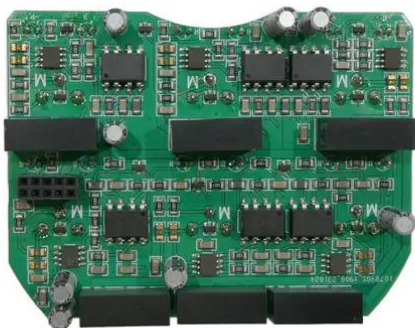

## Pcb (DMX Output) DMX Split 6 Splitter CRMX

Réf.: E6511873

GTIN: 4026397736670

---

## Pcb (DMX Output) DMX Split 6 Splitter CRMX

Réf. : E6511873

GTIN: 4026397736670

**Caractéristiques:**

---