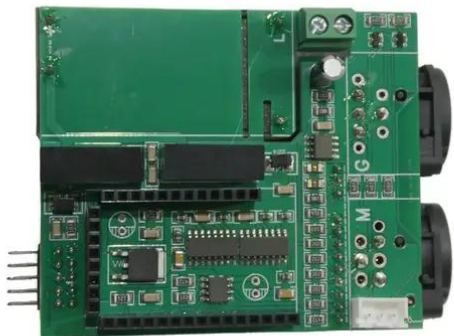

Pcb (DMX Input) DMX Split 6 Splitter CRMX

Réf.: E6511874

GTIN: 4026397736663

Pcb (DMX Input) DMX Split 6 Splitter CRMX

Réf. : E6511874

GTIN: 4026397736663

Caractéristiques:
