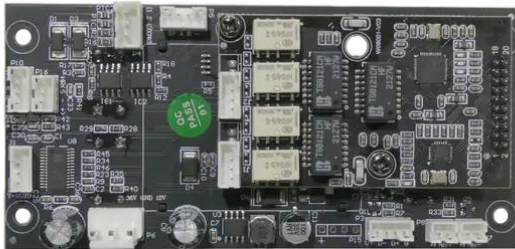

Pcb (display) LED PIX-12 Swing QCL

Réf. : E6511916
GTIN: 4026397737851

Pcb (display) LED PIX-12 Swing QCL

Réf. : E6511916
GTIN: 4026397737851

Caractéristiques:
