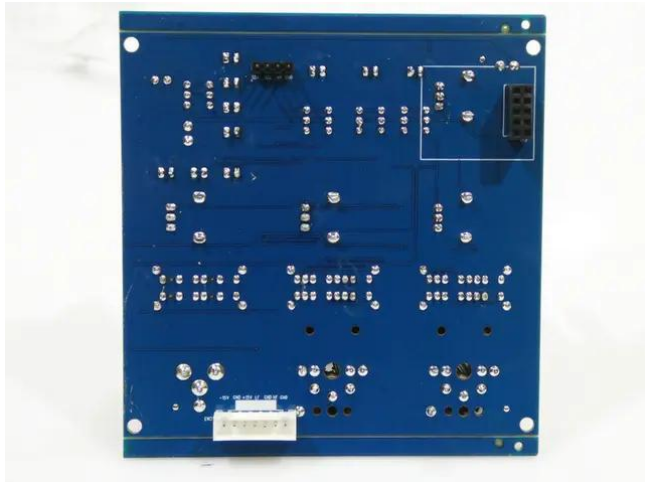

## Pcb (Input) PAS-208A MK4

Réf. : E6511943  
GTIN: 4026397740509

---

## Pcb (Input) PAS-208A MK4

Réf. : E6511943  
GTIN: 4026397740509