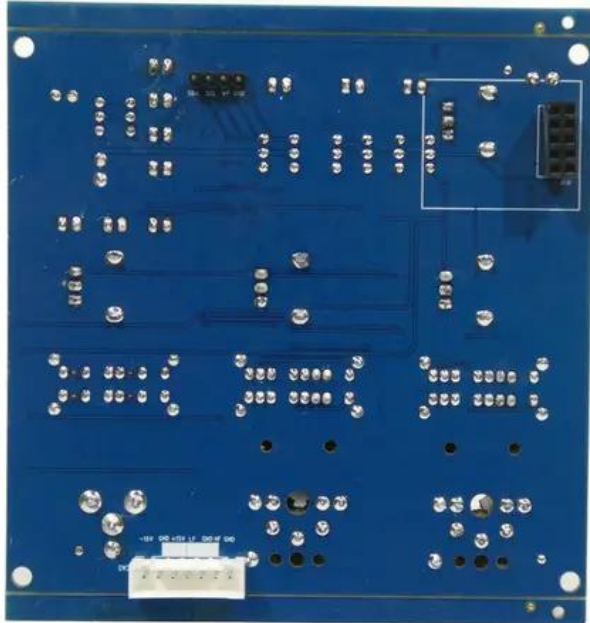

## Pcb (Input) PAS-215A MK4

Réf. : E6511952  
GTIN: 4026397740561

---

---

### Données techniques:

Poids: 0,11 kg

---

---