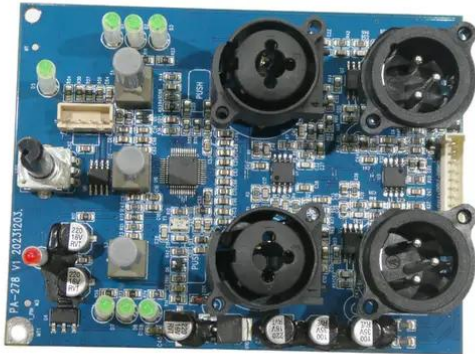

Pcb (Input) PAS-181A

Réf. : E6511955
GTIN: 4026397740592

Pcb (Input) PAS-181A

Réf. : E6511955
GTIN: 4026397740592

Caractéristiques:
