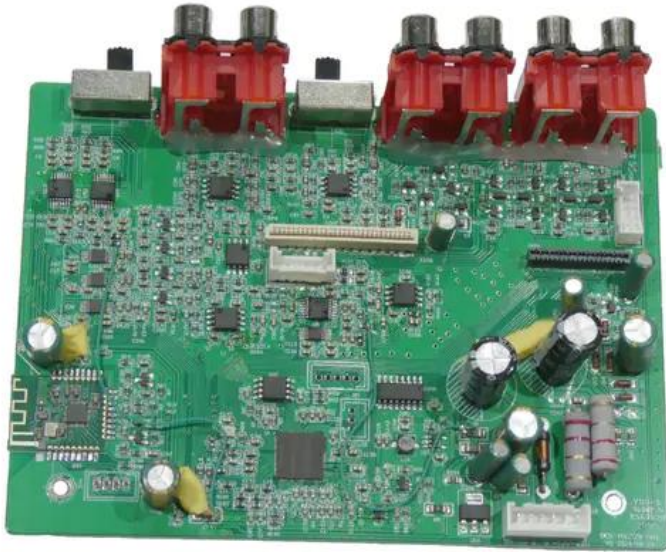

## Pcb (Input/Output) PM-202FX

Réf. : E6511983  
GTIN: 4026397748963

---

---