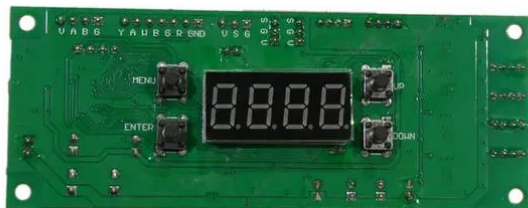

## Pcb (Display/Control) LED TMH-W120

Réf.: E6512045

GTIN: 4026397742688

---

## Pcb (Display/Control) LED TMH-W120

Réf. : E6512045

GTIN: 4026397742688